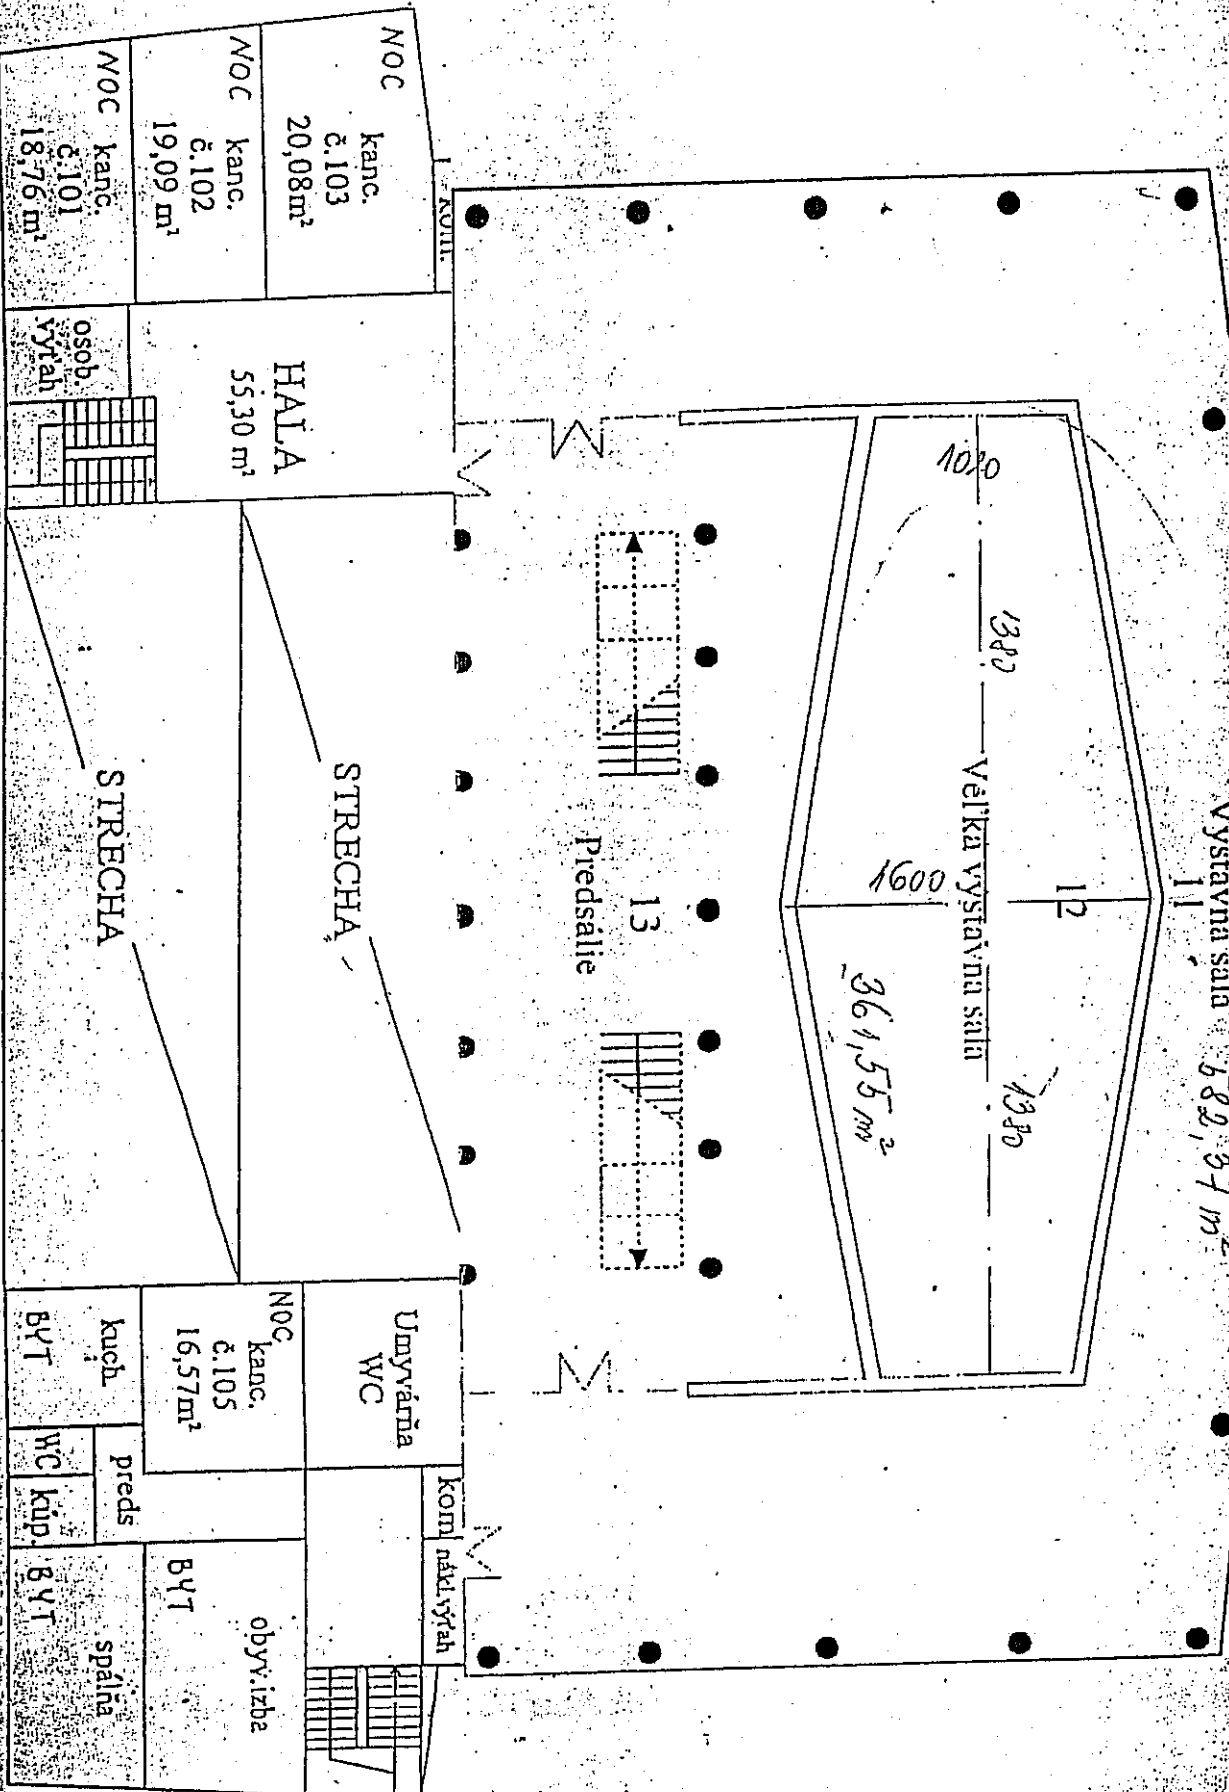

I POSCHODIE

Výstavná sala 580,07 m²

NOC kanc. č. 103 20,08 m²

NOC kanc. č. 102 19,09 m²

NOC kanc. č. 101 18,76 m²

HALA 55,30 m²

osob. výtah

STRECHŇA

STRECHŇA

Umyvárna WC

NOC kanc. č. 105 16,57 m²

Kuch. BYT

WC

BYT

Kom. nákl. výtah

obýv. izba